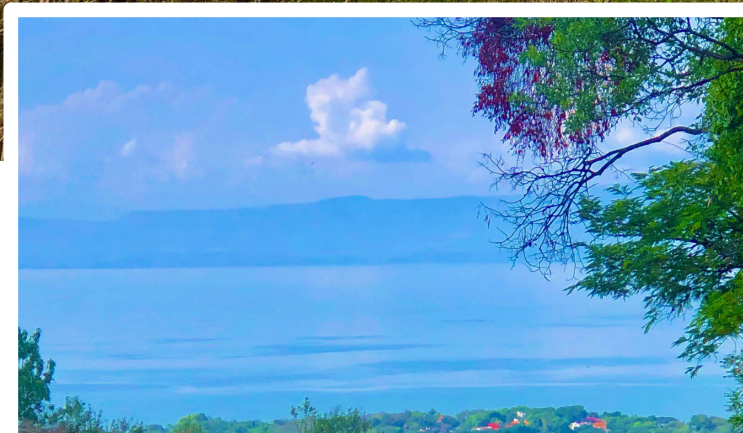

Lote La Salvia San Nicolás

Lote: 60,000 m²

\$300 /m²

\$18'000,000 MXN

Lote La Salvia, San Nicolás de Ibarra

Atención desarrolladores, terreno de 6 hectáreas con los servicios.

Súper Vistas al lago de Chapala. Acceso por Chapala Country Club. Golf, vistas y seguridad.