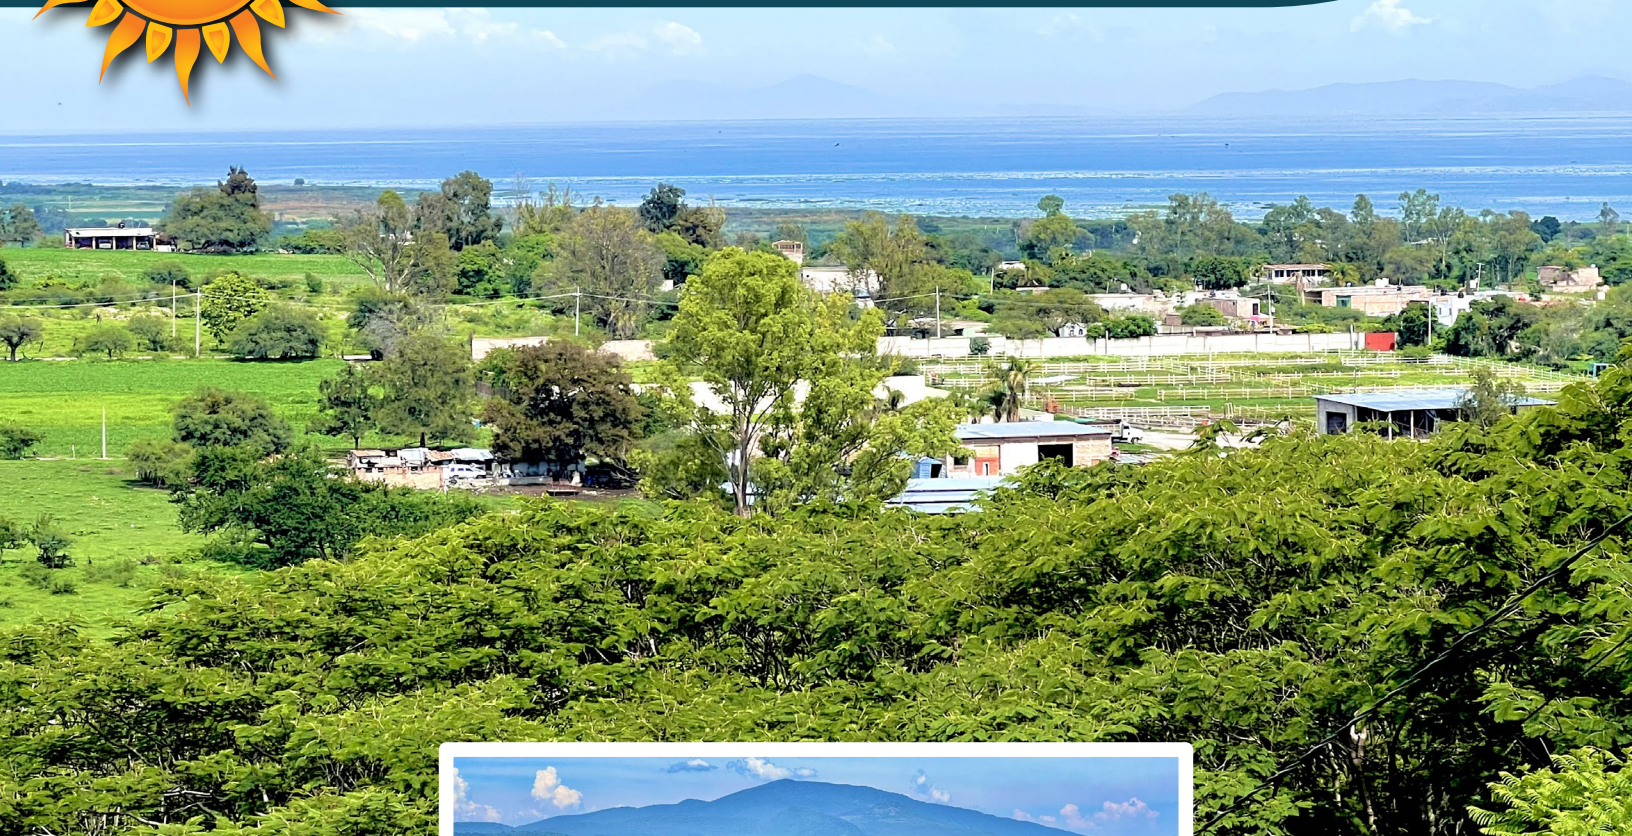

Chapala Premiere Chapala

Lote: 39,666 m²

\$900 /m²

\$35'699,400 MXN

Chapala Premiere, Chapala

Magnífica oportunidad para inversión y desarrollo. Terreno rústico con muy buenas vistas al lago de Chapala, amplio acceso sobre carretera y servicios. Ubicado sobre carretera Chapala-Guadalajara, a solo 2 minutos de la entrada a Chapala. Topografía Ideal pues permite proyecto con vistas desde todos sus ángulos. Llámanos para mayor información.