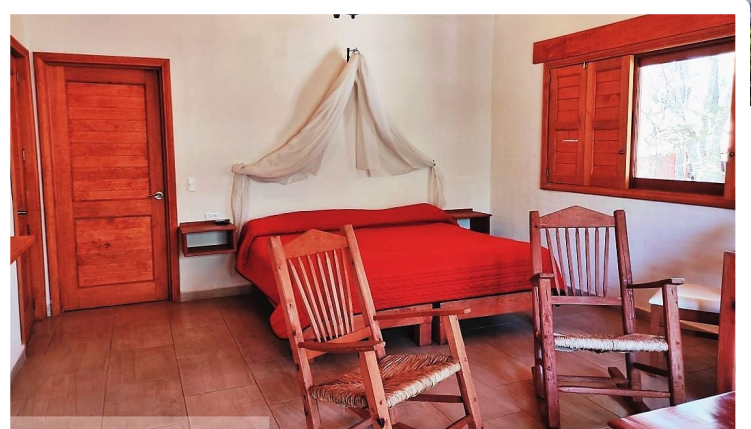

# Cabaña Los Alcatraces Mazamitla

3 

2.5 

2 niveles

Lote: 420 m<sup>2</sup>

Const: 267 m<sup>2</sup>

\$5'700,000 MXN

## Cabaña Los Alcatraces, Mazamitla

Hermosa cabaña enclavada en el bosque rodeada de cedros y pinos a 3 minutos del centro de Mazamitla. Materiales combinados de madera artesanal con materiales y vitropiso

Totalmente equipada  
Capacidad 12 personas  
Tres recámaras  
dos baños completos  
Dos medios baños  
Terraza con vista al bosque

Antigüedad 6 años.